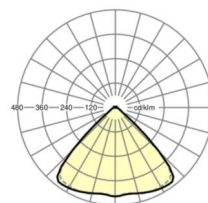

параметры

номер заказа	19410004130
код EAN	4020863398638
номер таможенного тарифа	94051190
Знак прохождения контроля	IP 20, класс защиты I, ENEC10 VDE, F, HACCP DIN10500/Food/IFS-пригодность для применения/BRC, Indoor, CE
Степень ударопрочности IK	IK03 (-20°C bis 25°C)
Температура окружения	та -20°C в 25°C
Гарантийный срок	5 лет
Государственные программы поддержки	BEG - государственные субсидии для энергосберегающих зданий (действительна только для Германии)

электротехника

Балласт	Электронный драйвер (1 штука)
Мощность системы	68W
сетевое напряжение	230V/50Hz
автоматический предохранитель (пусковой ток)	10 штук/B10, 16 штук/B16, 10 штук/C10, 16 штук/C16
класс энергосбережения/Источник света	C

Оптика

Оснастка	LED, цветопередача/оттенок света CRI ≥ 80 / 3000K
Допуск для координаты цветности (MacAdam)	3SDCM
Фотобиологическая безопасность (светильник)	RG1
Номинальный световой поток	11290lm
Срок службы LED	50000h L80/B10 (Tq 25°C)
светоотдача светильников	165lm/W
Угол излучения	95° (C0) / 95° (C90)
UGR поп./вдоль	22.3 / 22.7

DEEP-LINK

<https://www.regiolux.de/ru/article/19410004130>

Ссылка	LED 12000lm 830
ηLB	100 %
Φ ↓/↑	98 % / 2 %
UGR поп./вдоль	22.3 / 22.7