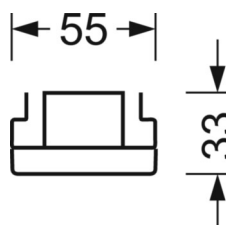

Лампо- и прибородержатели - Individual.Lens.Optic - прямой широконаправленный свет - без видимых стыков

Ламподержатель из оцинкованного стального профиля, поверхность покрыта лаком на полиэфирной смоле. Крепление без инструментов с нажимными затворами, встроенными в конструкцию, обеспечивают защиту от кражи и взлома. Цвет корпуса белый стандартный для электротехники RAL 9016; Прямой широко направленный свет, распространяющийся через линзу «Individual.Lens.Optic» из пластика ПММА. Оптика отдельных линз делает сборку и установку предельно удобными, плоскость легко чистится. Тройные ряды из отдельных линз и лампо-/прибородержатели, идеально согласованные между собой, обеспечивают цельный вид без стыков и неравномерностей. Подключение к электросети через штатную 3-полюсную штекерную деталь для быстрой сборки, со свободным выбором фаз. Встроенный механизм для правильной сборки для быстрого контакта. Сменные блоки, позволяющие легко модернизировать освещение, существенно продлевают срок службы всей осветительной установки.

параметры

номер заказа	19410004130
код EAN	4020863398638
номер таможенного тарифа	94051190
Знак прохождения контроля	IP 20, класс защиты I, ENEC10 VDE, F, HACCP DIN10500/Food/IFS-пригодность для применения/BRC, Indoor, CE
Степень ударопрочности IK	IK03 (-20°C bis 25°C)
Температура окружения	та -20°C в 25°C
Гарантийный срок	5 лет
Государственные программы поддержки	BEG - государственные субсидии для энергосберегающих зданий (действительна только для Германии)

электротехника